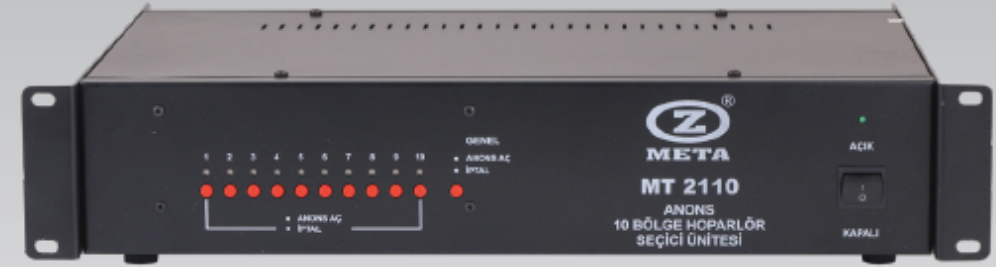

MT 2110/2115

10 BÖLGE HOPARLÖR SEÇİCİ ÜNİTESİ

ÖZMETA ELEKTRONİK
"Yerli üretim, Yerli sermaye"

AÇIKLAMALAR

MT 2000 SERİSİ acil anons ve genel anons sisteminin 10 ve daha fazla bölge olan okul, fabrika hastane, iş merkezi vb yerlerde hoparlör seçici olarak kullanılır. Hoparlör sayısına ve empedansına uygun amplifikatör bağlanır. 10 bölgeye kadar 1 adet MT-2110 hoparlör seçici ünitesi ile birlikte MT-2010 mikrofon ünitesi kullanılır. 10 bölgeden daha fazla bölge istenen tesislerde 1 adet MT-2110 ile birlikte MT-2111 genişleme ünitesi kullanmak gerekir. Bu sistemin mikrofonu MT 2010 E mikrofon ünitesi olarak planlanmalıdır. MT 2115 hoparlör seçici için müzik ve anons için ayrı amplifikatör kullanılır. Bu sistemde de 10 bölge için MT-2010 mikrofon ünitesi kullanılır. Bölge sayısı 10 dan fazla genişleme ünitesi olarak kendisi kullanılırken mikrofon ünitesi olarakta MT-2010 E , kullanılarak bölge sayısı artırılır. Sistem özelliğini sağlamak için mutlaka kullanılmalıdır.

GENEL VE TEKNİK ÖZELLİKLER

- ▶ MT 2110 müzik veya anons olarak bölge seçer.
- ▶ MT 2115 seçili bölgeler müzik dinlerken diğer seçilen bölgelere anons yapabilir.
- ▶ MT 2010 ve 2010-E Anons ünitesi ile kullanılır. (MT 2115 de program yazılımı değişir.)
- ▶ 1-10 power Amplifikatör girişli 10 ayrı bölge çıkışlı.
- ▶ 10 ve katları olarak 100 bölgeye kadar çoğaltılabilir. (MT 2115 genişletme ünitesi için kendisi kullanılır)
- ▶ MT 2010 ve 2010-E modellerine 10 adet zon kontrollü mikrofon bağlayarak sistem 10 farklı noktadan kontrol edilebilir.
- ▶ MT 2118 – MT 2009 ve TKS 217 V2 üniteleri ile uyumlu,
- ▶ Acil anons girişi ve kontrolü.
- ▶ MT 2112 kullanıldığında sistem kapalı olsa dahi tüm bölgeler otomatik olarak seçilerek acil anons otomatik olarak yapılır.
- ▶ AC Giriş: AC 220 V 50 Hz.
- ▶ Montaj: 19" Rack Kabin Standartına Uygun
- ▶ Ölçüler: 440 x 260 x 90 (mm)
- ▶ Ağırlık: 4 kg